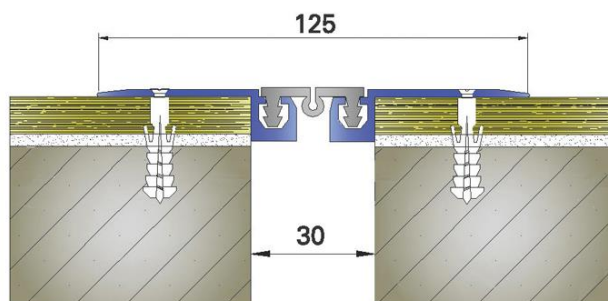

SANPOL

AR 152-030

Характеристики
накладной профиль для деформационных швов 30мм

Ширина видимой части:	125 мм
Высота профиля (глубина установки):	15 мм
Нагрузка	пешеходная нагрузка
Компенсация деформаций:	+/-10мм
Длина профиля:	3 м
Компенсационный материал	Специальная резина черного цвета